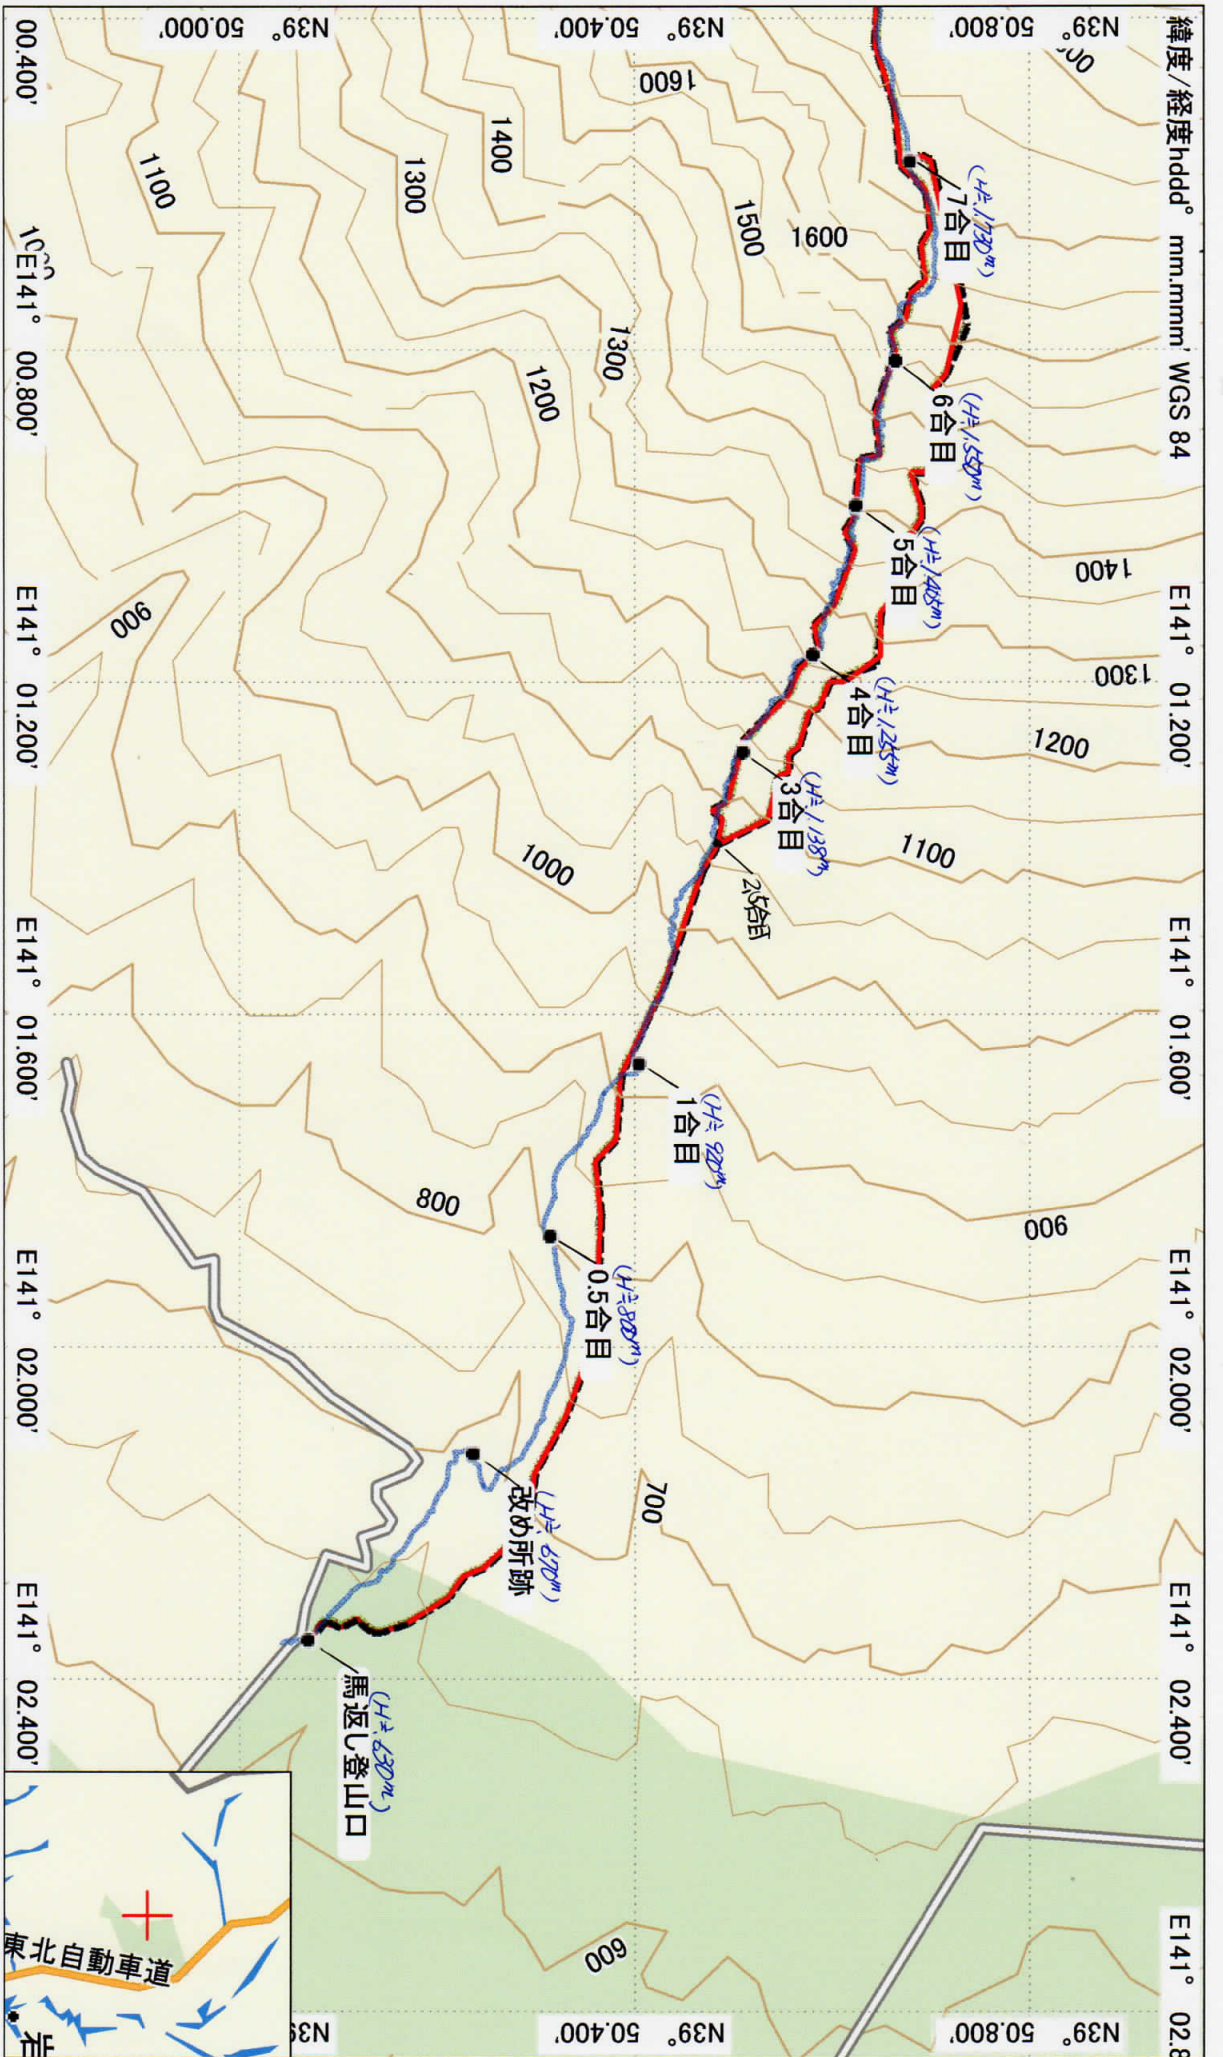

Japan TOPO 10M Plus v1.01
 Garmin Corporation 1995-2010
 Shobunsha Publications, Inc. 2010

御神坂～山頂～馬返し

2016.5.2 踏査 作成:阿部
 (青色:GPS軌跡)

GARMIN

Japan TOPO 10M Plus v1.01
Garmin Corporation 1995-2010
Shobunsha Publications, Inc. 2010

御神坂～山頂～馬返し

2016.5.2 踏査 作成 阿部
(靑: GPS 軌跡)

GARMIN

2010/01/01

Japan TOPO 10M Plus v1.01
Garmin Corporation, 1995-2010
Sioux Falls Publications, Inc. 2010

御神坂～山頂～馬返し

GARMIN.