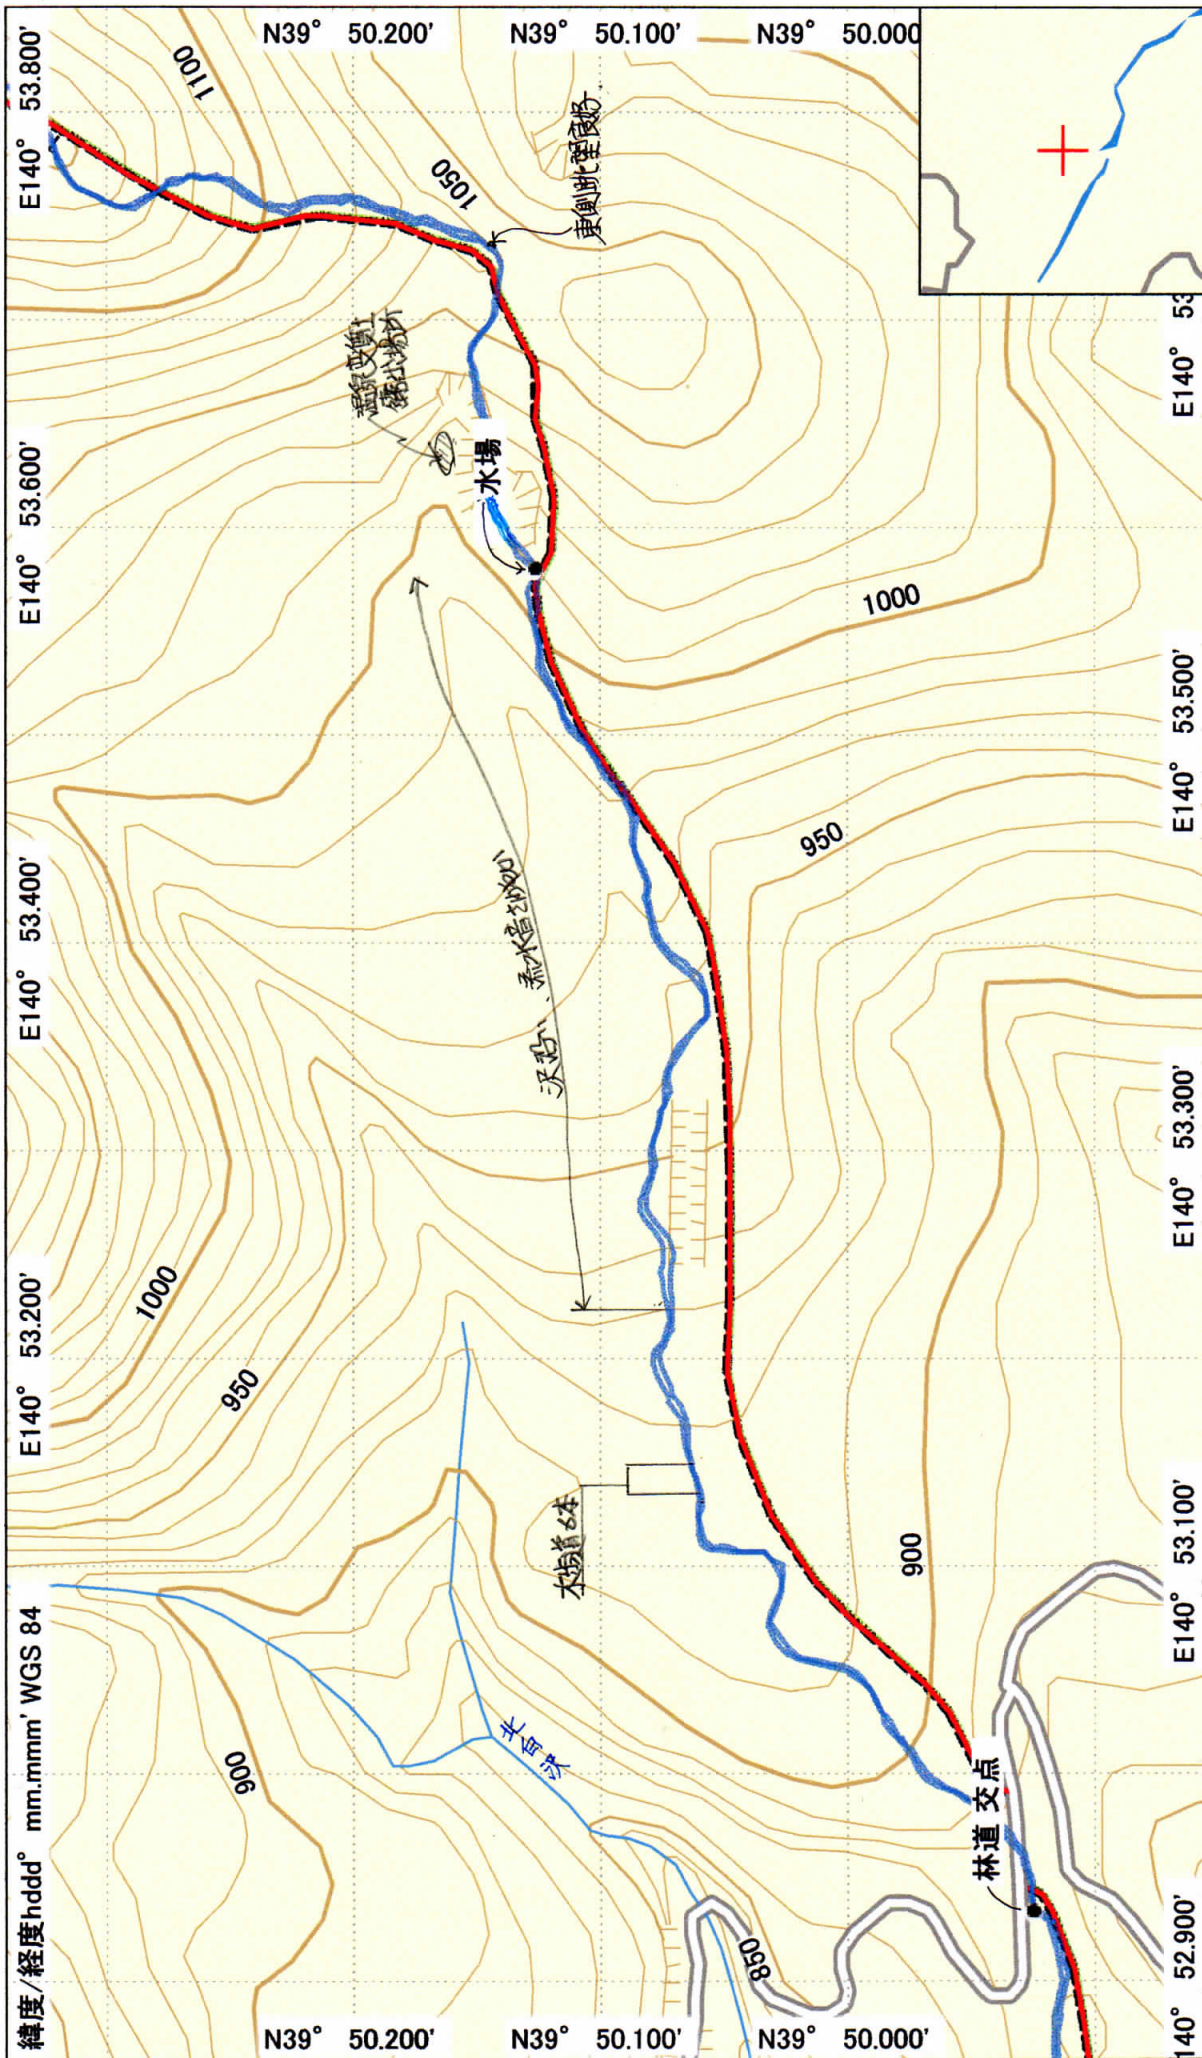

青色線: 踏査軌跡

滝ノ上~三ツ石山荘 (1/3)

2017(H29)/10/18 踏査: 広野、民部田、阿部(作田)

青色線：踏査軌跡

2017(H29)/10/18 踏査：反野、民部田、阿部(作田)

滝ノ上～三ツ石山荘 (3/3)

GARMIN.

Japan TOPO 10M Plus v1.01
Garmin Corporation 1995-2010
Shobunsha Publications, Inc. 2010

MN TN
-8.1°

滝ノ上～三ツ石山荘 (3/3) 青色線: 踏査軌跡

2017(429)/10/18 踏査: 広野, 民部田, 阿部 (作図)

GARMIN.

2010/01/01