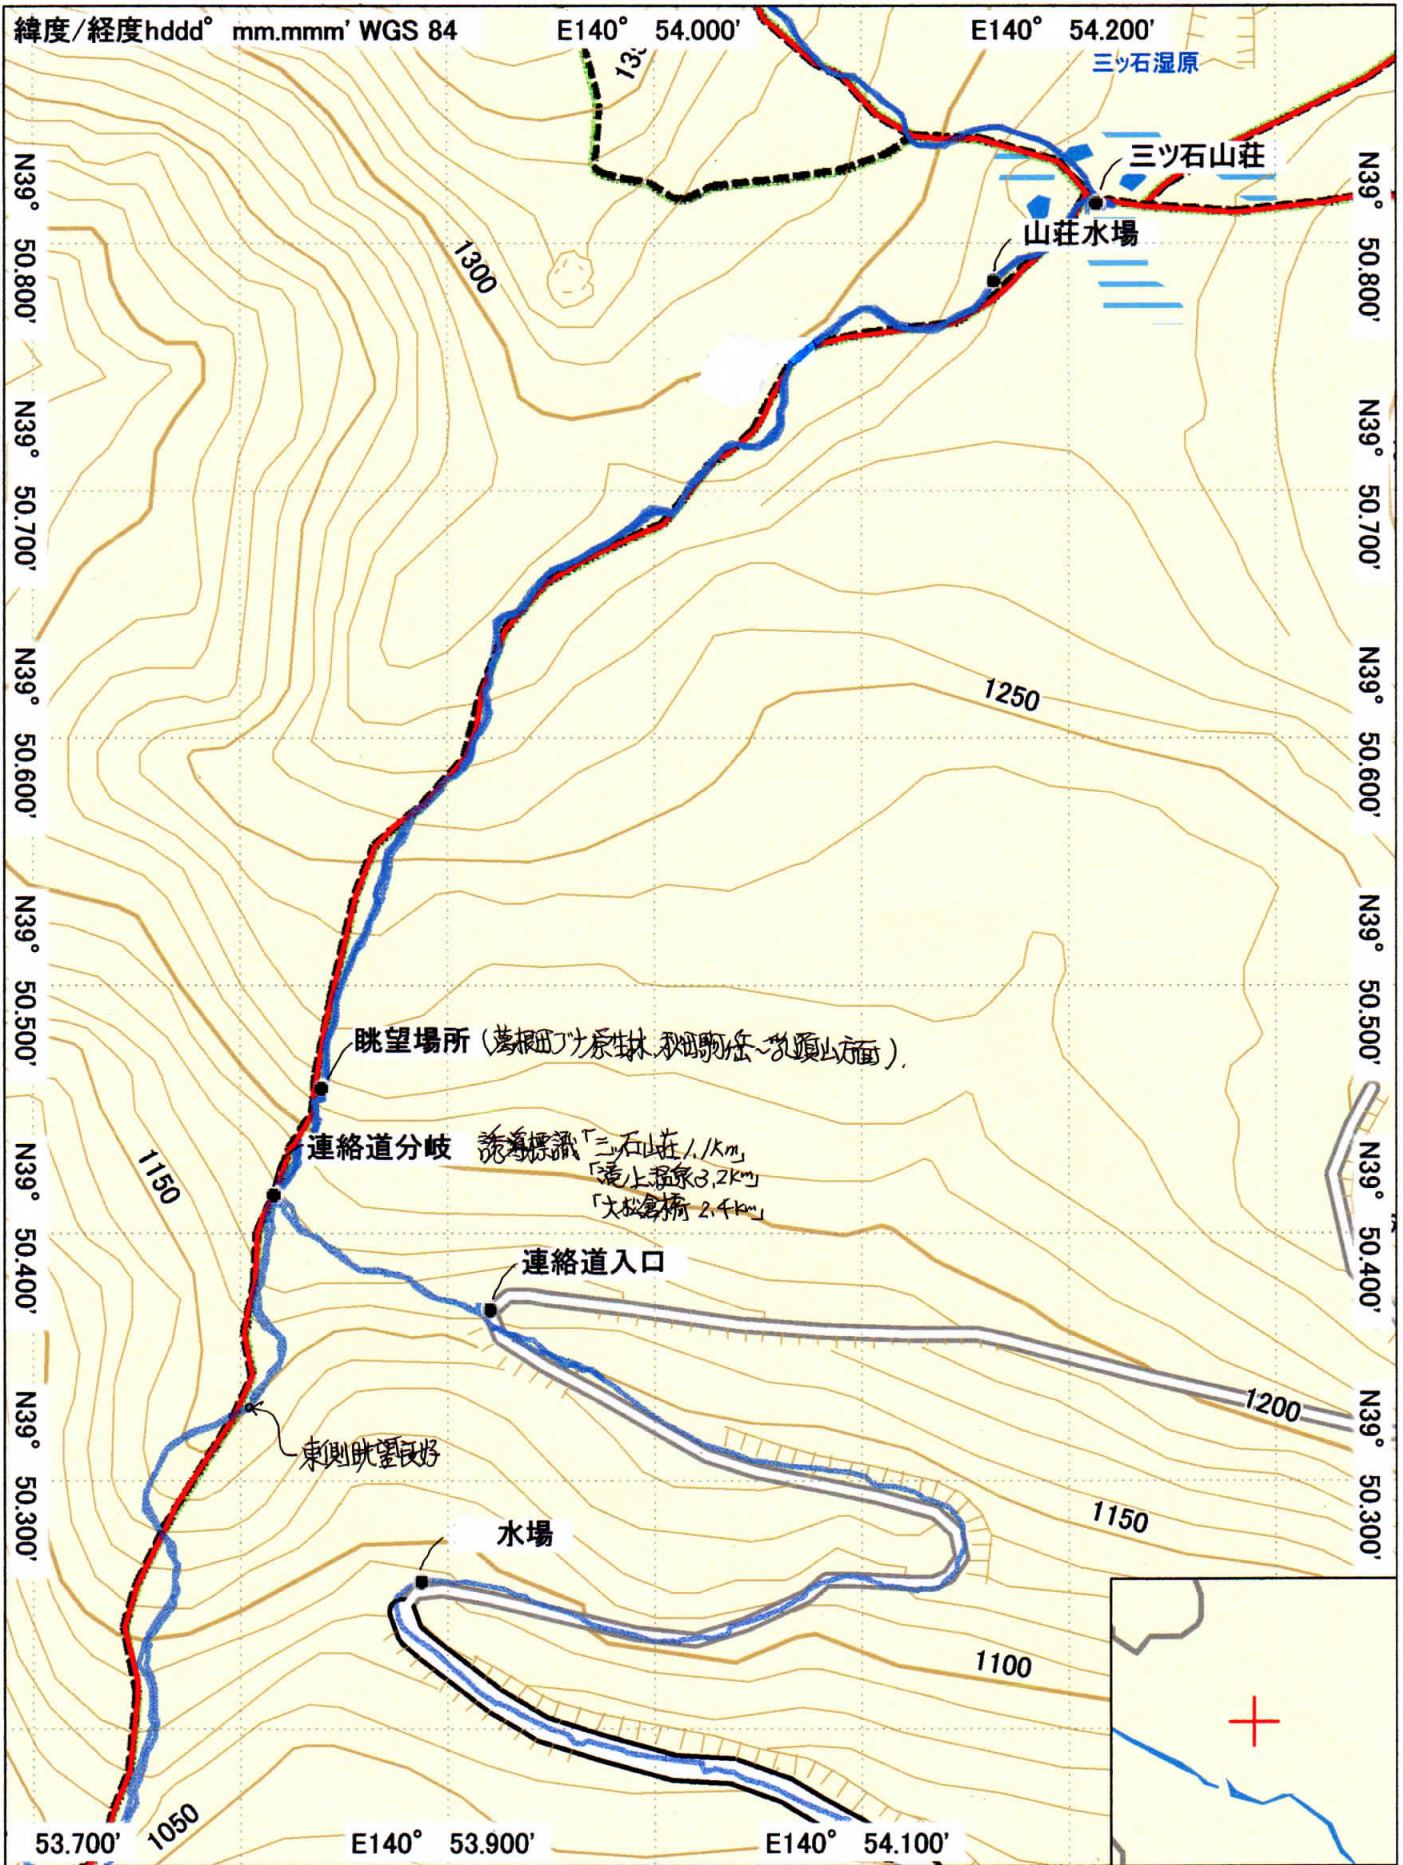

青色線: 踏査軌跡

滝ノ上~三ツ石山荘 (1/3)

2017(H29)/10/18 踏査: 広野、民部田、阿部(作田)

青色線：踏査軌跡

2017(H29)/10/18 踏査：反野、民部田、阿部(作田)

滝ノ上～三ツ石山荘 (3/3)

GARMIN.

Japan TOPO 10M Plus v1.01
Garmin Corporation 1995-2010
Shobunsha Publications, Inc. 2010

MN TN
-8.1°

滝ノ上～三ツ石山荘 (3/3) 青色線: 踏査軌跡

2017(429)/10/18 踏査: 広野, 民部田, 阿部 (作図)

GARMIN.

2010/01/01