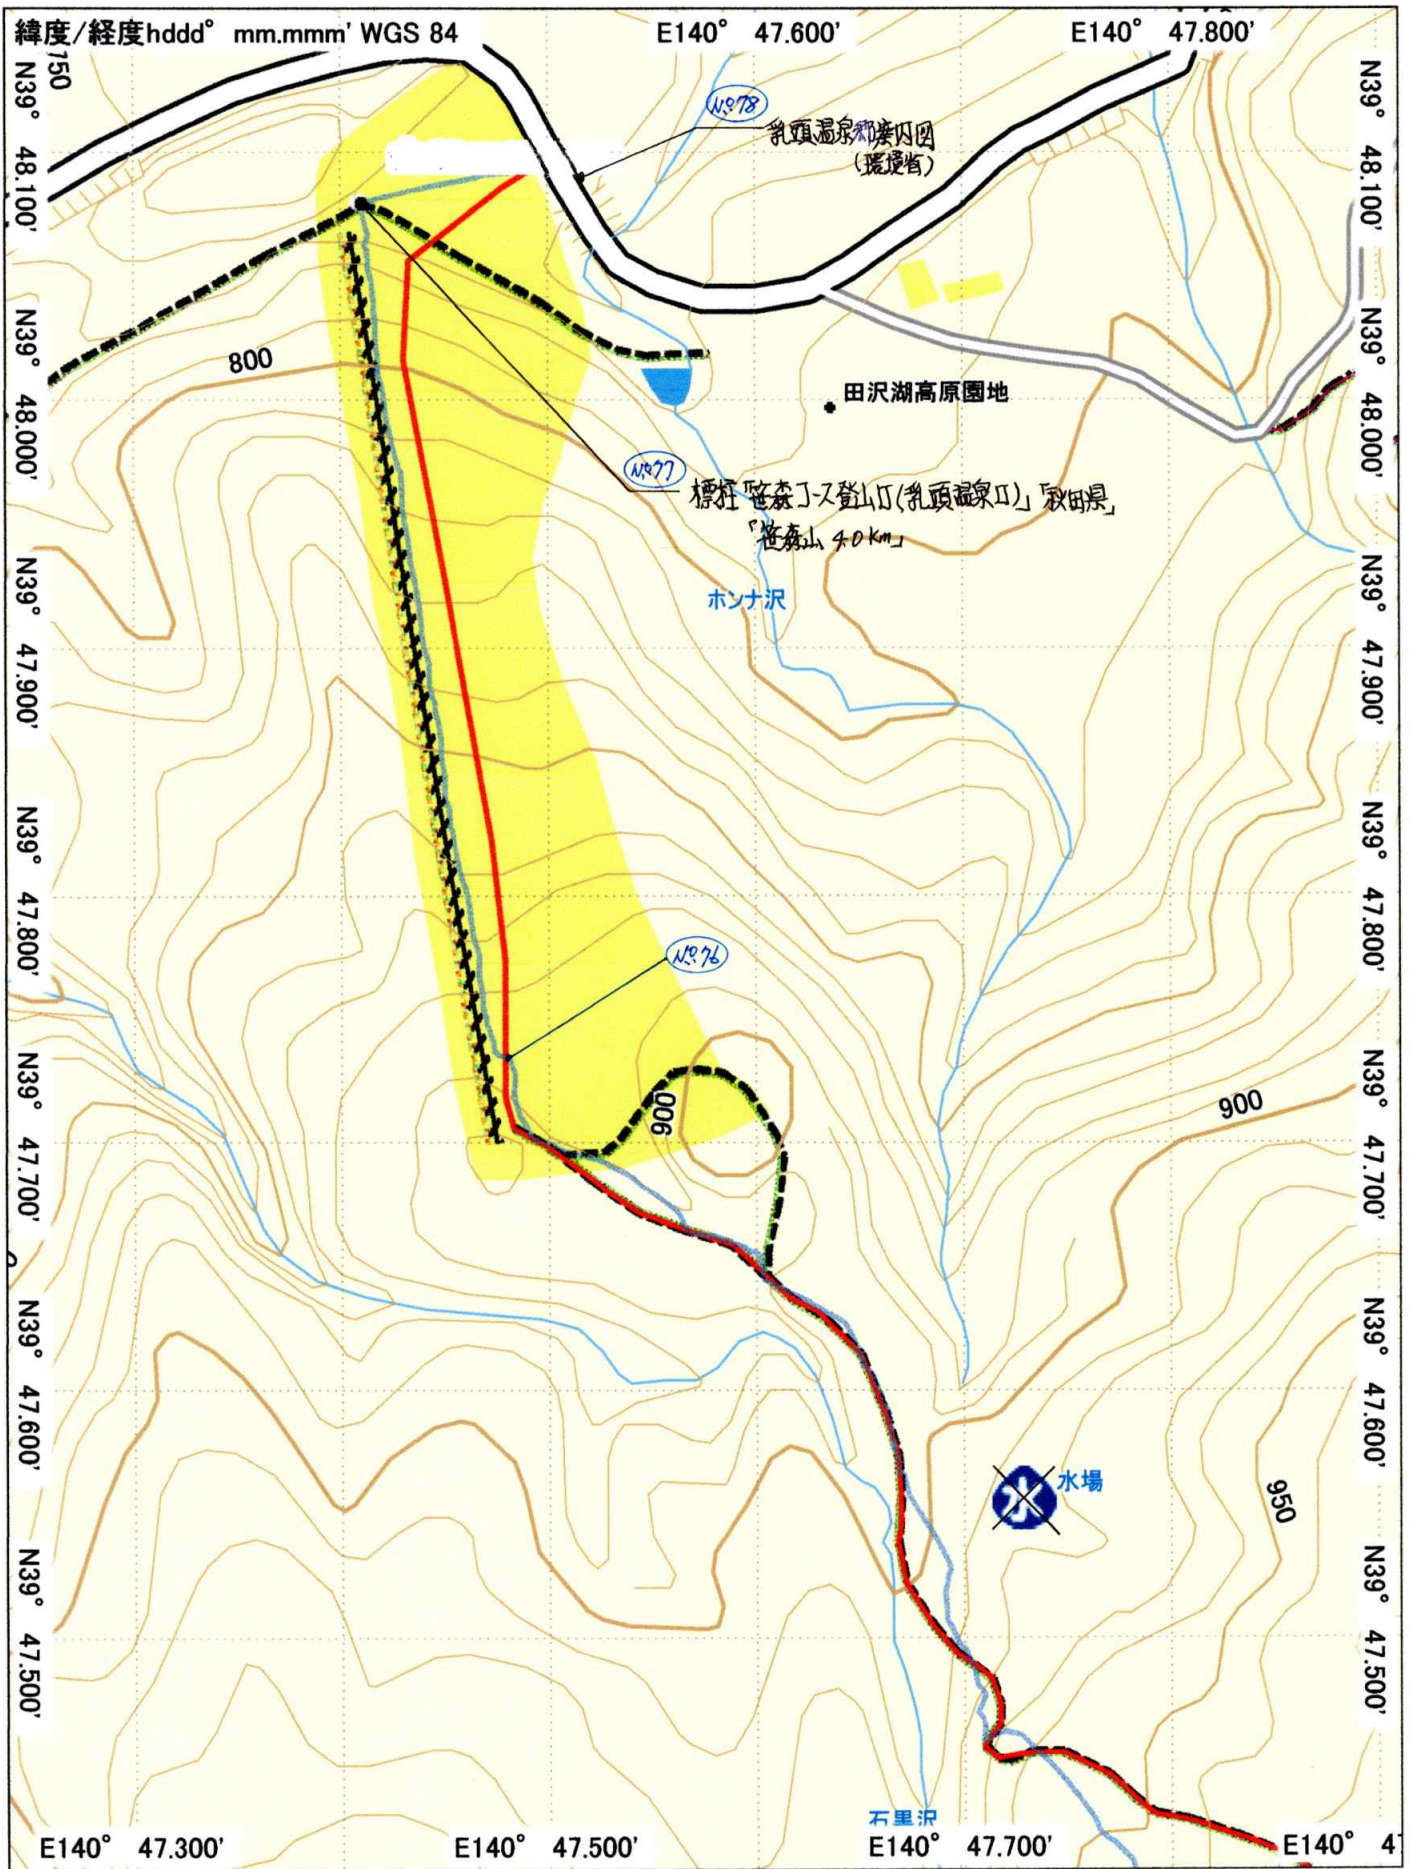

八合目～男女岳～男岳～横岳～湯森山～乳頭温泉口

Japan TOPO 10M Plus v1.01
Garmin Corporation 1995-2010
Shobunsha Publications, Inc. 2010

八合目～男女岳～男岳～横岳～湯森山～乳頭 温泉口

GARMIN.

Japan TOPO 10M Plus v1.01
 Garmin Corporation 1995-2010
 Shobunsha Publications, Inc. 2010

八合目～男女岳～男岳～横岳～湯森山～乳頭温泉口

GARMIN.

Japan TOPO 10M Plus v1.01
 Garmin Corporation 1995-2010
 Shobunsha Publications, Inc. 2010

八合目~男女岳~男岳~横岳~湯森山~乳頭温泉口

GARMIN.

MN TN
 -8.1°
 2010/01/01